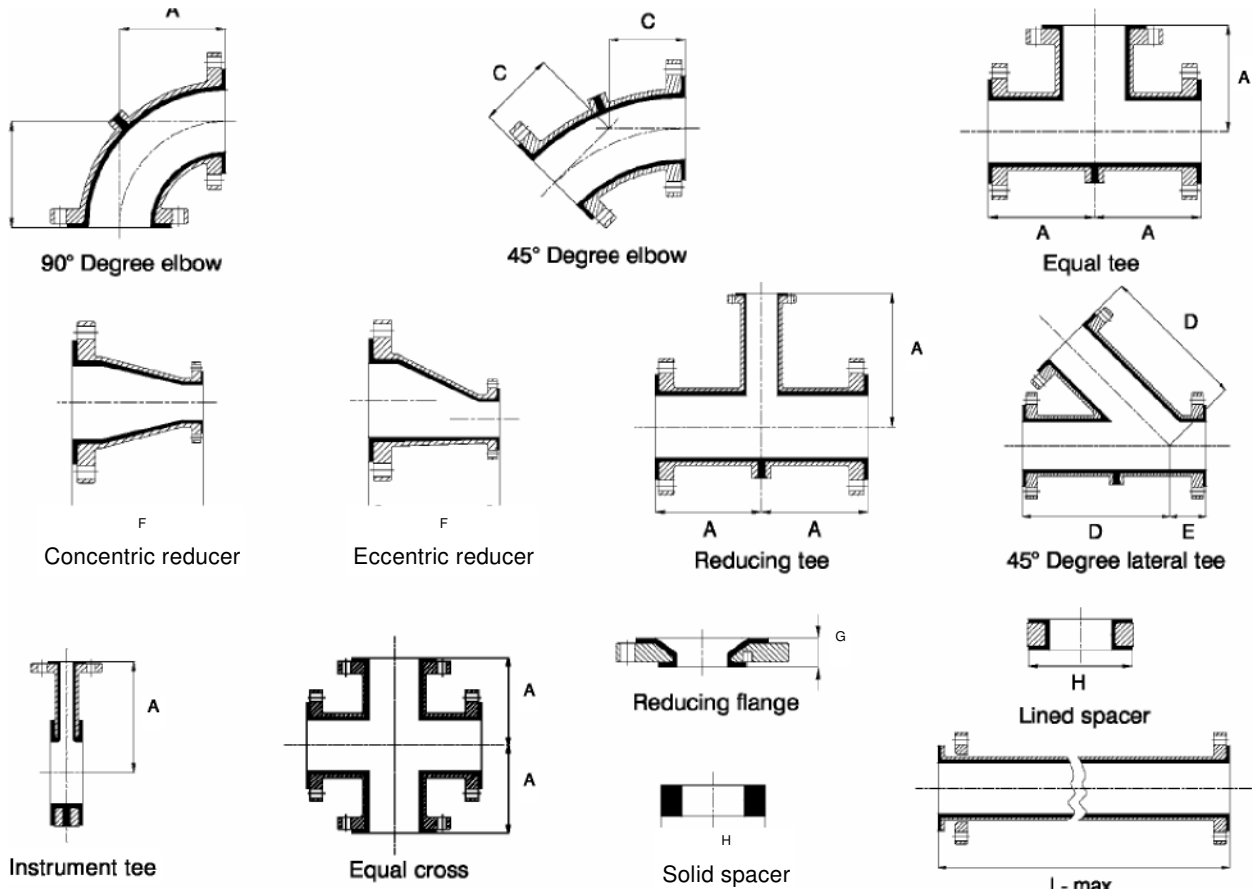

DIN PTFE/ PFA Lined PIPE SYSTEMS

NB	A	C	D	E	F	G	H	I-max PTFE	I-max PVD F /PP	I-min PTFE	I-min PVD F /PP
15	80	45	*	*	*	*	*	1000	N/A	140	N/A
20	95	50	*	*	*	*	*	1000	N/A	140	N/A
25	110	70	146	45	125	35	70	6000	6000	140	140
40	150	90	178	51	145	35	90	6000	6000	150	150
50	120	80	203	64	160/165	35	105	6000	6000	150	150
80	165	100	254	76	185/190	35	140	6000	6000	170	170
100	205	115	305	76	200/205	45	160	6000	6000	180	180
150	285	150	368	89	250	45	216	6000	6000	205	205
200	365	190	445	114	270	45	271	3000	6000	225	225
250	450	225	*	*	305/310	45	327	3000	3000	235	235
300	525	260	*	*	335/340	45	432	3000	3000	255	255